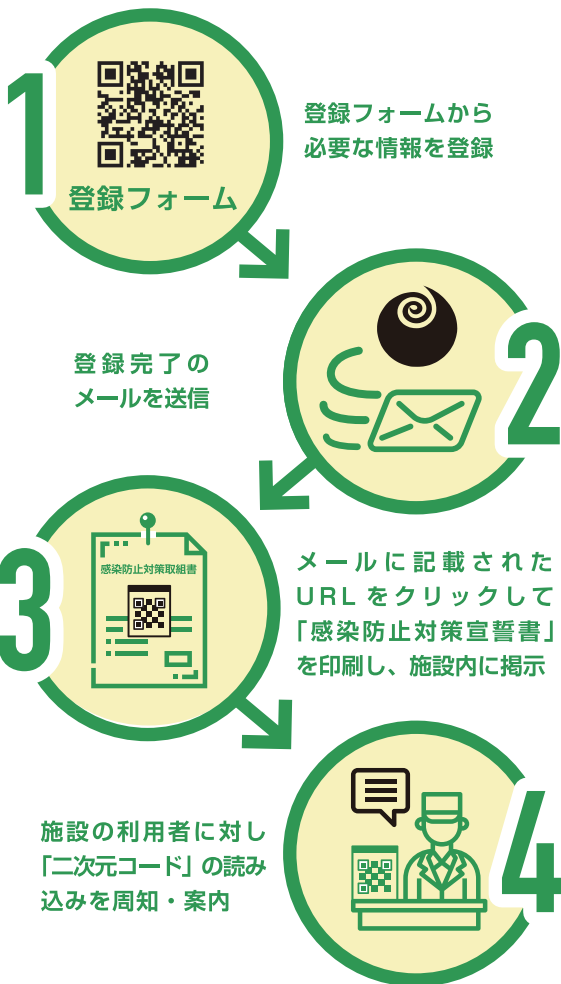

ご利用方法

事業者の方へ